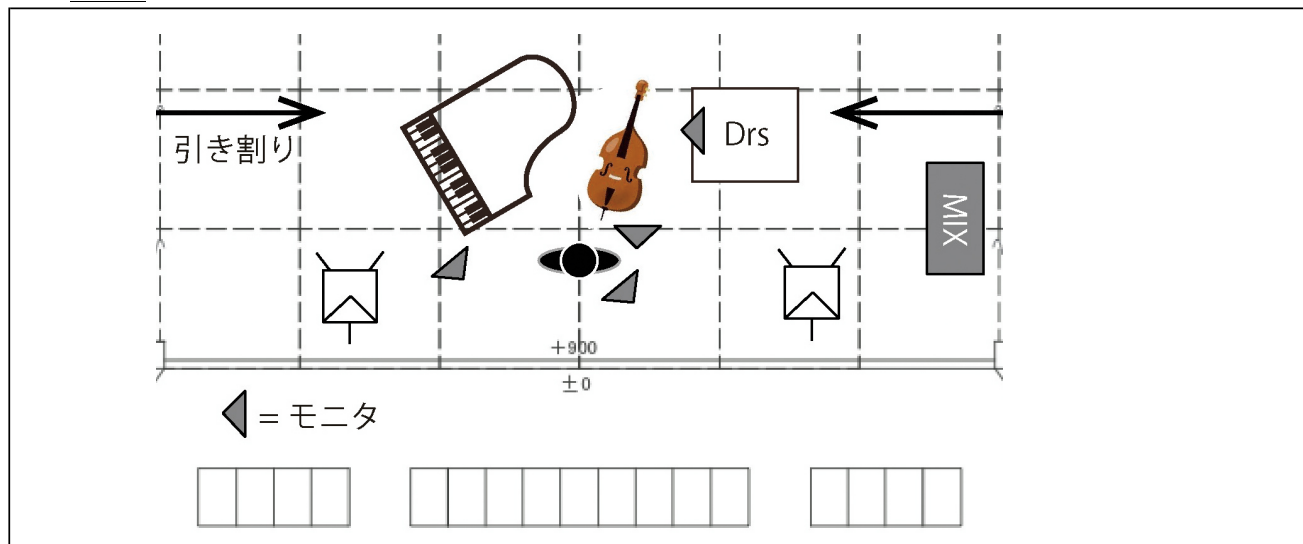

機器リスト

	sound source	microphone	notes	brand
1	Pf-L	MKH8040	スモール・ダイアフラム	Sennheiser
2	Pf-R	MKH8040	スモール・ダイアフラム	Sennheiser
3	Pf-L	MK4	ラージ・ダイアフラム	Sennheiser
4	Pf-R	MK4	ラージ・ダイアフラム	Sennheiser
5	Pf-L	KM184		Neumann
6	Pf-R	KM184		Neumann
7	Pf-表	MKH8090	フレーム上に設置/エンジニア案	Sennheiser
8	Pf-裏	MD441U	床側からアプローチ/エンジニア案	Sennheiser
9	Trp	MD421		Sennheiser
10	Cb	VO4099B		DPA
11	DI	A1FD Pro	アクティブ型	ALBIT
12	DI	Motown D.I. WB-3	パッシブ型	Acme Audio
13	Bass.Amp	e906		Sennheiser
14	Drs Top-L	e914		Sennheiser
15	Drs Top-R	e914		Sennheiser
16	Drs Top-L	e904		Sennheiser
17	Drs Top-R	e904		Sennheiser
18	Drs H.H	e914		Sennheiser
19	Drs SN	e904		Sennheiser
20	Drs BD	e902		Sennheiser
21	Vo W/L	EW500 KK205JB		Sennheiser
22	Vo WD	KMS105		Neumann
23	MC	EW100 e835SJB	ワイヤレス・ハンド	Sennheiser
24	SHIOTA	EW100 ME3JB	ワイヤレス・ヘッドウオーン	Sennheiser

output	speaker system	brand
FOH.L	DZR315	YAMAHA
FOH.R	DZR315	YAMAHA
Pf.Moni	PS10R2	YAMAHA
B.Moni	PS10R2	YAMAHA
Dr.Moni	PS10R2	YAMAHA
Vo.Moni	PS10R2	YAMAHA

配置図

スピーカ提供：株式会社ヤマハミュージックジャパン
マイク提供：ゼンハイザージャパン株式会社