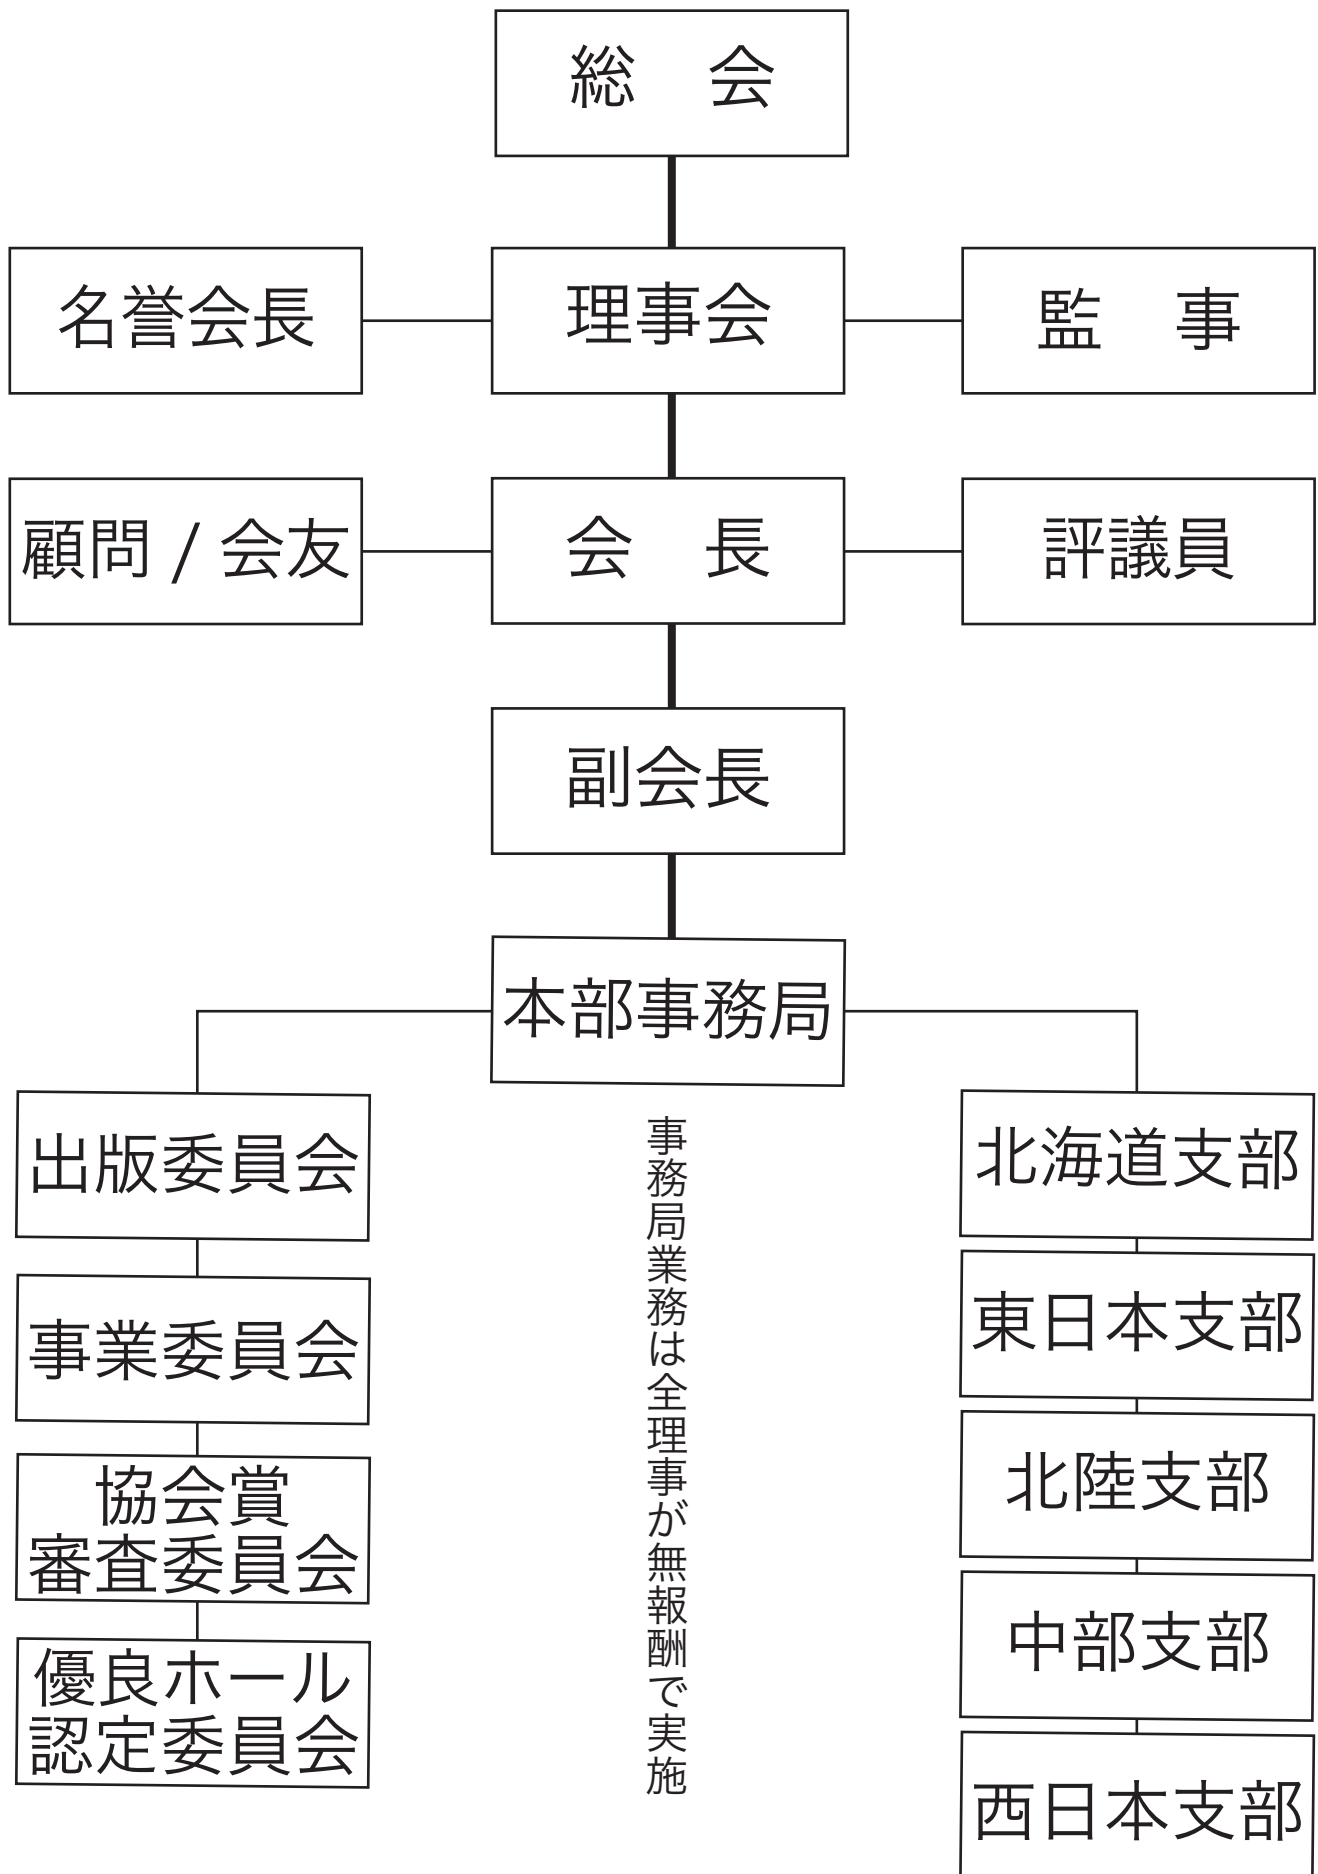

《組 織 図》

事務局所在地：183-0034 東京都府中市住吉町 2-18-1-412

メールアドレス：honbu@seas-jp.org TEL.090-3246-8766